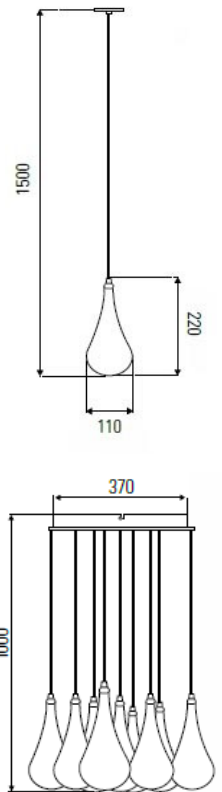

# CORDET MINI

## MP113

	Dimensions
1 LT	11cmD x 150cmH
9 LT	37cmL x 37cmW x 100cmH

MODEL NUMBER	DESCRIPTION	COLOUR	GLOBE TYPE	ALTERNATES
MP1131S	1 Light Mini Pendant	Chrome	20W G4	GO1139T/GO113S
MP1139	9 Light Square Pendant	Chrome	9x20W G4	GO1139T/GO113S